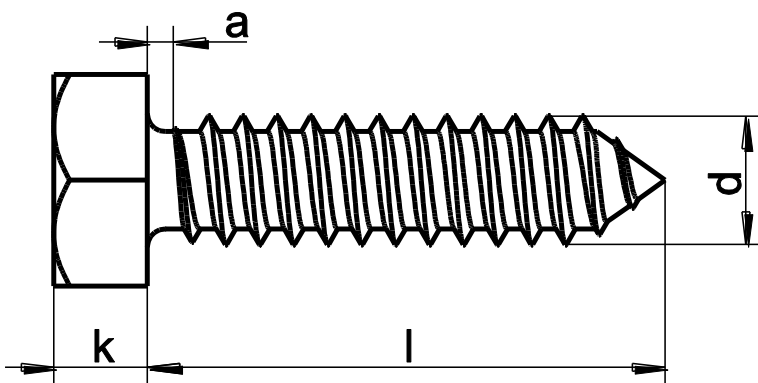

DIN 7976
Plaatschroef zeskant

diam	ST2.9	ST3.5	ST3.9	ST4.2	ST4.8	ST5.5	ST6.3	ST8
k	1.5	2.3	2.3	2.8	3.0	4.0	4.8	5.8
s	5	5.5	7	7	8	8	10	13
e	5.45	6.00	7.66	7.66	8.79	8.79	11.05	14.38
a	1.1	1.3	1.3	1.4	1.6	1.8	1.8	2.1