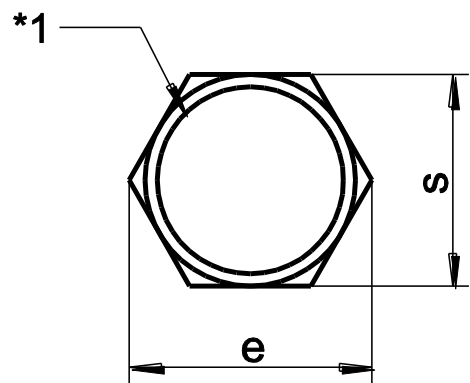

DIN 7976
Plaatschroef zeskant

diam	ST2.9	ST3.5	ST3.9	ST4.2	ST4.8	ST5.5	ST6.3	ST8
k	1.5	2.3	2.3	2.8	3.0	4.0	4.8	5.8
s	5	5.5	7	7	8	8	10	13
e	5.45	6.00	7.66	7.66	8.79	8.79	11.05	14.38
a	1.1	1.3	1.3	1.4	1.6	1.8	1.8	2.1