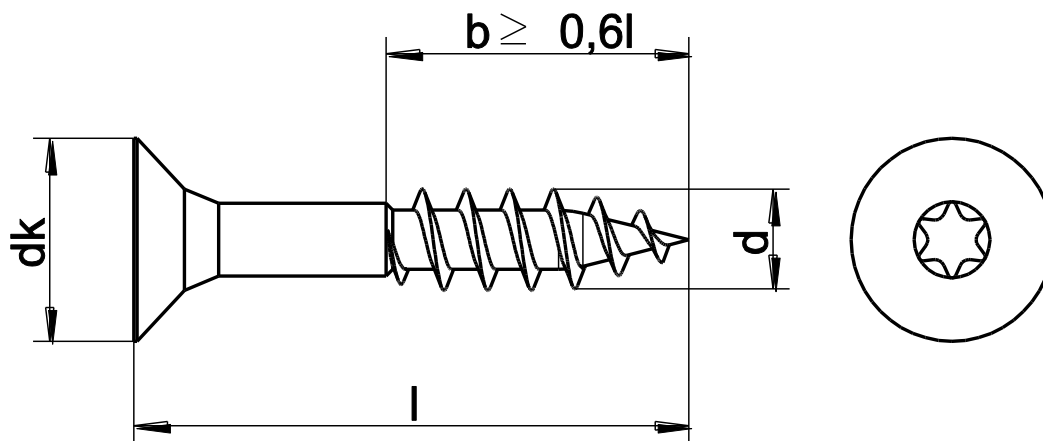

Art 8235  
 Spaanplaatschroef  
 platverzonken torx deeldraad

diam	3	3.5	4	4.5	5	6	8
dk	6	7	8	9	10	12	14
k	1.50	1.75	2.00	2.25	2.50	3.00	4.00
bit	TX10	TX10	TX20	TX20	TX25	TX25	TX40