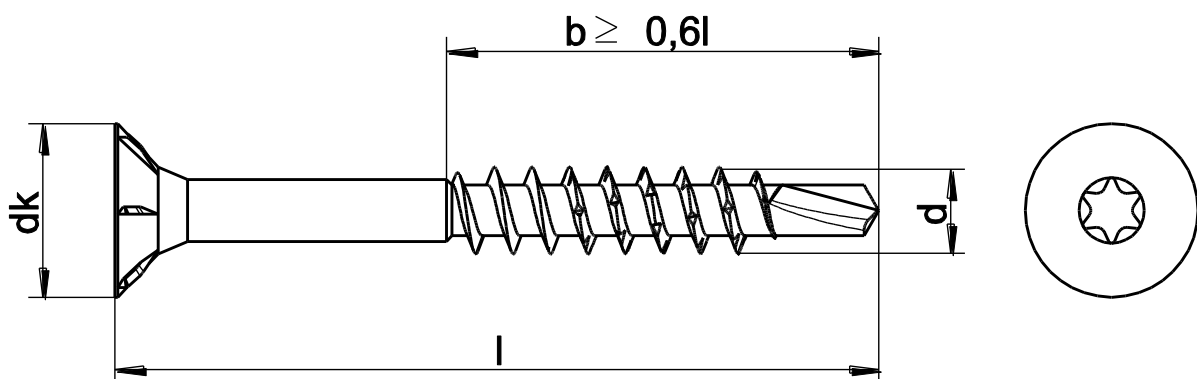

Art 8245
Spaanplaatschroef
platverzonken torx deeldraad
zelfborend

diam	4	4.5	5	6
dk max.	8.0	9.0	10.0	12.0
k max.	2.50	2.75	3.00	3.80
bit	TX20	TX20	TX25	TX25