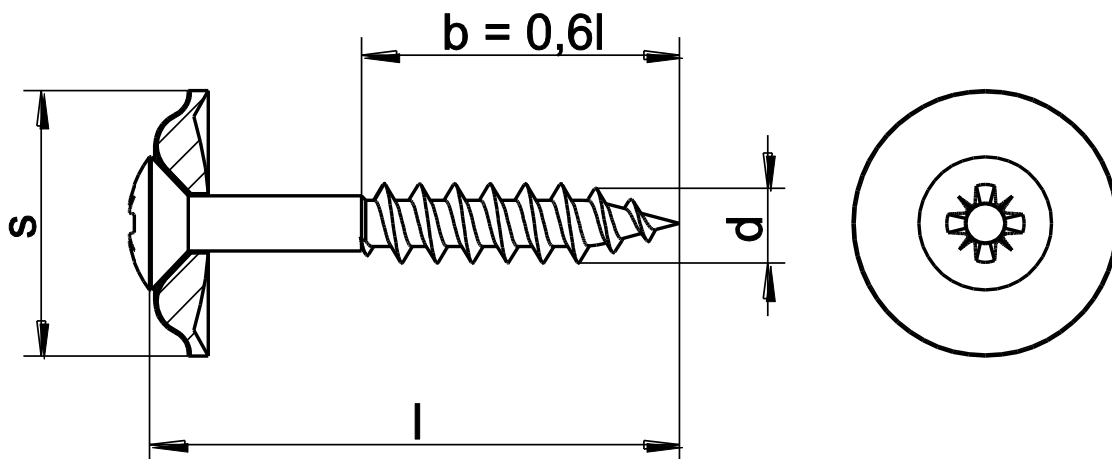

Art 8270
Sprengerschroef

316L.NL

diam	4.5
s	15
bit	Z2