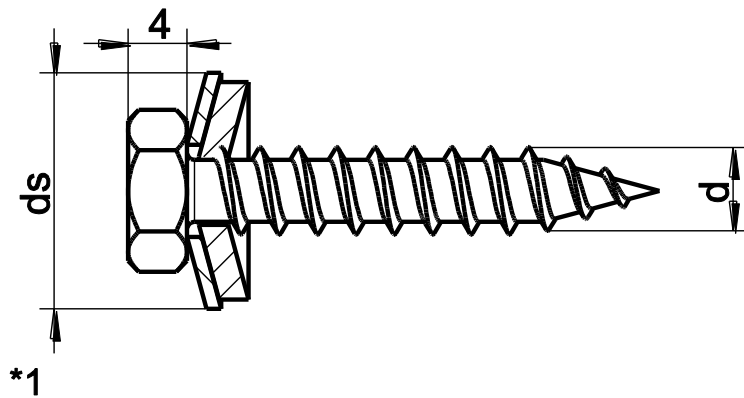

Art 8280
Gevelbouwschroef

316L.NL

diam	ST6.5
ds	16
bit	9.5