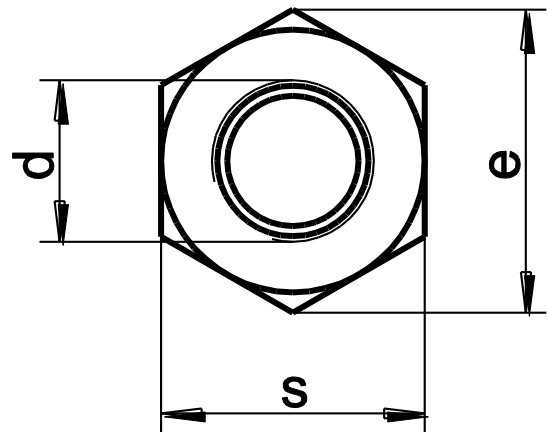

Art 8400  
Koppelmoer

316L.NL

diam	M6	M8	M10	M12	M16	M20	M24	M30
s	10	13	17	19	24	30	36	46
e	11.1	15.0	19.6	21.9	27.7	34.6	41.6	53.1