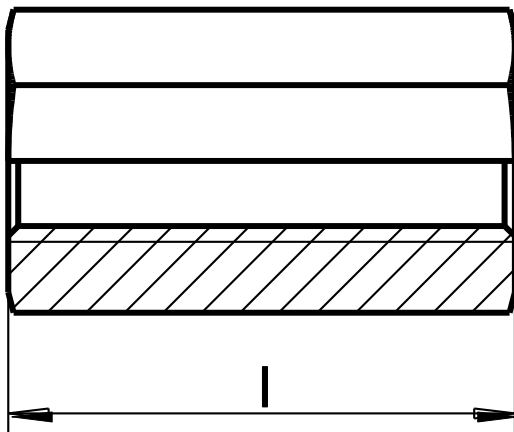

Art 8400  
Koppelmoer

316L.NL

diam	M6	M8	M10	M12	M16	M20	M24	M30
s	10	13	17	19	24	30	36	46
e	11.1	15.0	19.6	21.9	27.7	34.6	41.6	53.1