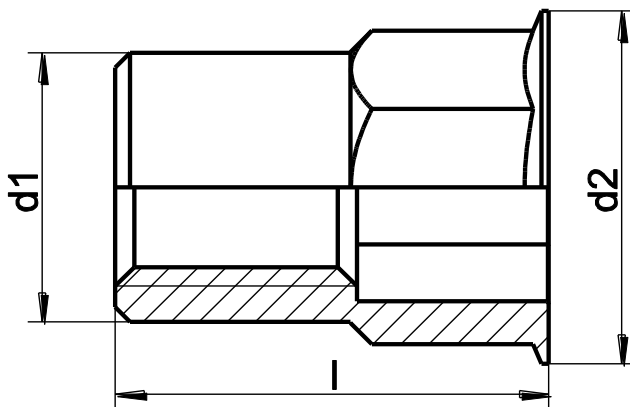

Art 8418
Blindklinkmoer

diam	M4	M5	M6	M8	M10
d1	6	7	9	11	13
d2	9	10	12	14	16
l	12.0	14.0	16.0	17.0	20.5
d	0.5-3.0	0.5-3.0	0.5-3.0	0.5-3.0	0.8-4.0